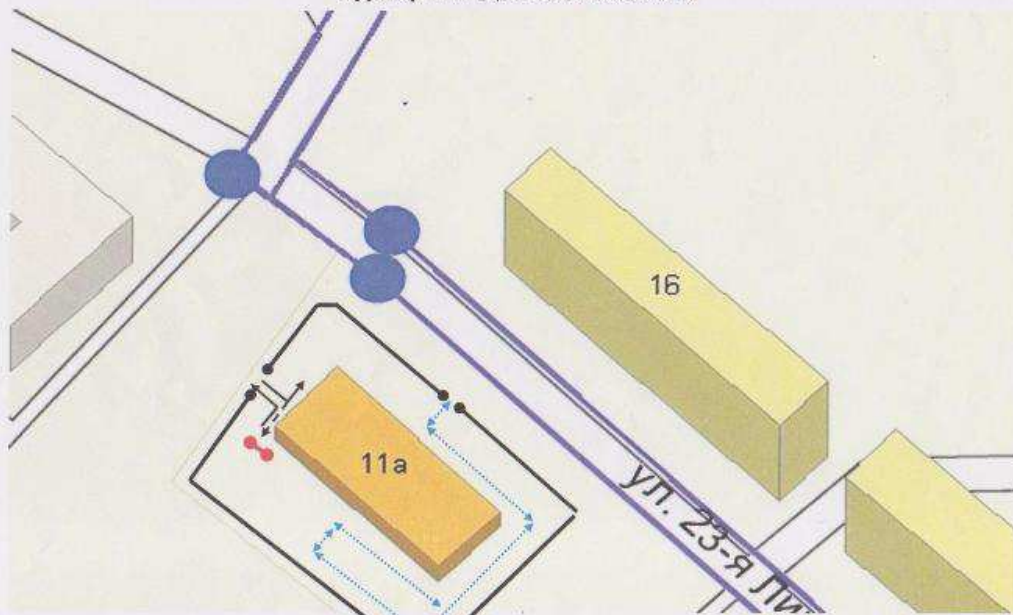

Содержание

I. Пояснительная записка

План-схемы образовательного учреждения:

- 1) план-схема района расположения ОУ, пути движения транспортных средств и детей;
- 2) схема организации дорожного движения в непосредственной близости от образовательного учреждения с размещением соответствующих технических средств, маршруты движения детей и расположение парковочных мест
- 3) маршруты движения групп детей от ОУ к стадиону, парку, библиотеке или к спортивно-оздоровительному комплексу *(в случае их нахождения вне территории ОУ и необходимости проведения обязательных мероприятий, связанных с образовательным процессом)*
- 4) пути движения транспортных средств к местам разгрузки/погрузки и рекомендуемых безопасных путей передвижения детей по территории образовательного учреждения *(в случае осуществления доставки грузов в ОУ автомобильным транспортом)*

I. Пояснительная записка

МБДОУ «Детский сад № 38» находится во Фрунзенском районе г.Иваново, в м.Глинищево. Место расположения детского сада – жилые дома, около сада находится остановка общественного транспорта и пересечение автомобильных дорог ул. Поселковой и ул.23Линии, знака «Пешеходный переход» нет. Около сада нет стадиона, парка, спортивно-оздоровительного комплекса. Воспитанники из дошкольного учреждения на общественном транспорте ни куда не вывозятся.

Так как месторасположение МБДОУ «Детский сад № 38» около пересечения автомобильных дорог, здание ограждено сплошным забором, движение пешеходов осуществляется по тротуарным дорожкам.

Пути движения транспортных средств к местам разгрузки/погрузки и рекомендуемые пути передвижения детей по территории МБДОУ детский сад № 38

- Движение детей и подростков на территории ОУ
- Место разгрузки / погрузки
- Движение грузовых транспортных средств по территории ОУ
- Въезд / выезд грузовых транспортных средств
- Остановка ОТ

План-схема района расположения МБДОУ детский сад № 38, пути движения транспортных средств и воспитанников.