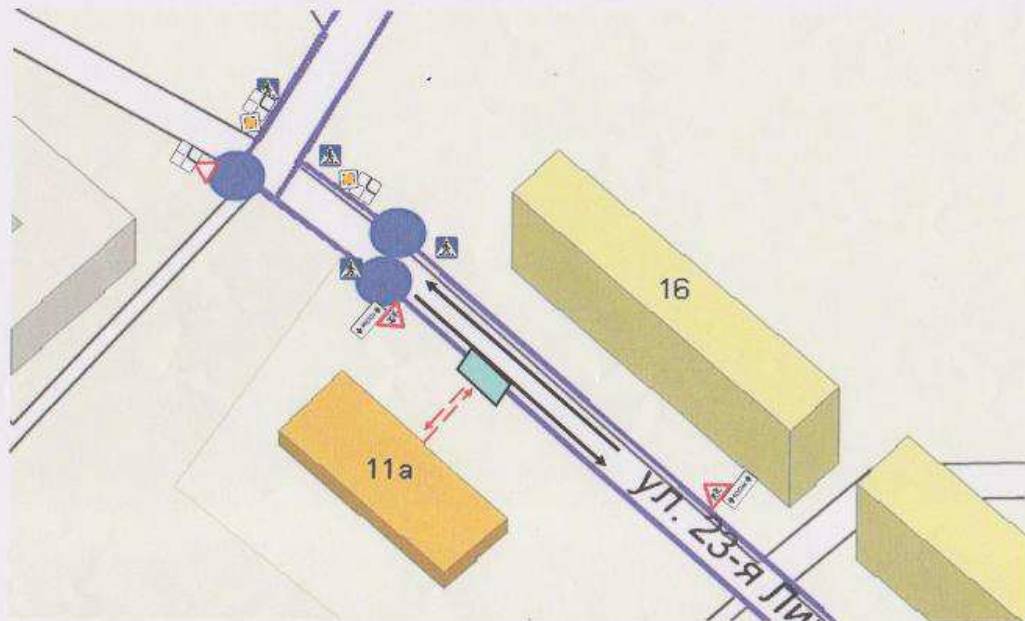

Безопасное расположение остановки автобуса у МБДОУ детского сада № 38