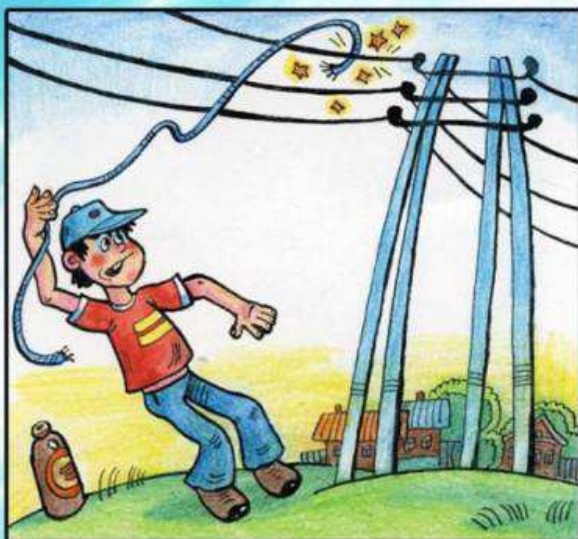

**ЗАПРЕЩАЕТСЯ**  
ПРОНИКАТЬ  
ЗА ОГРАЖДЕНИЯ,  
НА КРЫШУ ИЛИ ВНУТРЬ  
ПОДСТАНЦИЙ

**СОБЛЮДАЙТЕ ПРАВИЛА**  
ПОВЕДЕНИЯ ВБЛИЗИ ЭНЕРГООБЪЕКТОВ

**ЗАПРЕЩАЕТСЯ**  
ДЕЛАТЬ НАБРОСЫ  
НА ПРОВОДА  
ЛИНИЙ  
ЭЛЕКТРОПЕРЕДАЧИ

**БЕСПЕЧНОСТЬ МОЖЕТ**  
ПРИВЕСТИ К БЕДЕ!

**ОПАСНО**  
ПРОНИКАТЬ ВНУТРЬ  
ТРАНСФОРМАТОРНЫХ  
ПОДСТАНЦИЙ

**БЕРЕГИТЕ СВОЮ ЖИЗНЬ!**

**ОПАСНО**  
ЗАЛЕЗАТЬ НА ДЕРЕВЬЯ,  
ЕСЛИ ВБЛИЗИ ПРОХОДЯТ  
ВОЗДУШНЫЕ ЛИНИИ  
ЭЛЕКТРОПЕРЕДАЧИ

# Игры с электротоком смертельно опасны!

Не подходи к оборванным проводам ближе 8–10 м

Не бросай ничего на провода и не играй рядом с ними

Не влезай на опоры

Не пользуйся неисправными проводами и розетками